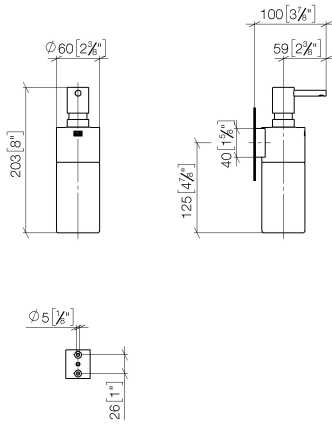

## EDITION PRO Distributeur murale - Chrome

---

83 435 626

- flacon en cristal, mat
- largeur 60 mm
- hauteur 203 mm
- volume de bouteille de 250 ml
- saillie 100 mm

|   |               |               |
|---|---------------|---------------|
|  | Chrome        | 83 435 626-00 |
|  | Noir mat      | 83 435 626-33 |
|  | Chrome brossé | 83 435 626-93 |

## EDITION PRO Distributeur murale - Chrome

83 435 626

mm [inches]

**EDITION PRO Distributeur murale - Chrome**

83 435 626

Les pièces pour les autres finitions peuvent être trouvées ici : Noir mat

**Liste des pièces de rechange**

| N° | Article Numéro     | Désignation       | Fréquence de montage | Délai de livraison |
|----|--------------------|-------------------|----------------------|--------------------|
| 1  | 90 10 10 535 00-00 | distributeur      | 1                    | 10                 |
| 2  | 90 10 10 525 00-00 | prise             | 1                    | 10                 |
| 3  | 90 90 04 001 00 82 | verre             | 1                    | 2                  |
| 4  | 09 30 30 093 90    | vis               | 1                    | 2                  |
| 5  | 05 30 31 025 00 90 | set de fixation   | 1                    | 2                  |
| 6  | 08 10 10 530-00    | patte de fixation | 1                    | 10                 |