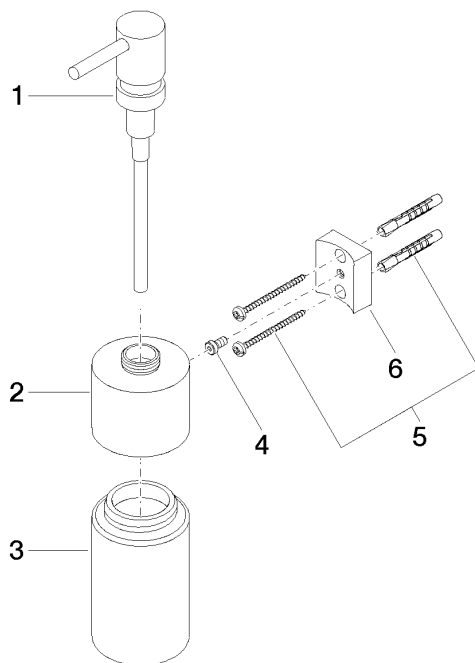

## EDITION PRO Distributeur murale - Chrome

---

83 435 626

- flacon en cristal, mat
- largeur 60 mm
- hauteur 203 mm
- volume de bouteille de 250 ml
- saillie 100 mm

|   |               |               |
|---|---------------|---------------|
|  | Chrome        | 83 435 626-00 |
|  | Noir mat      | 83 435 626-33 |
|  | Chrome brossé | 83 435 626-93 |

## EDITION PRO Distributeur murale - Chrome

83 435 626

mm [inches]

**EDITION PRO Distributeur murale - Chrome**

83 435 626

Les pièces pour les autres finitions peuvent être trouvées ici : Noir mat

**Liste des pièces de rechange**

| N° | Article Numéro     | Désignation       | Fréquence de montage | Délai de livraison |
|----|--------------------|-------------------|----------------------|--------------------|
| 1  | 90 10 10 535 00-00 | distributeur      | 1                    | 10                 |
| 2  | 90 10 10 525 00-00 | prise             | 1                    | 10                 |
| 3  | 90 90 04 001 00 82 | verre             | 1                    | 2                  |
| 4  | 09 30 30 093 90    | vis               | 1                    | 2                  |
| 5  | 05 30 31 025 00 90 | set de fixation   | 1                    | 2                  |
| 6  | 08 10 10 530-00    | patte de fixation | 1                    | 10                 |